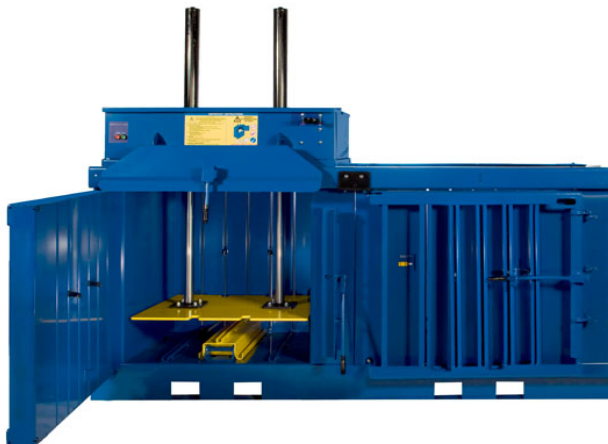

Cod:
26236MF2002022

COMPACTADORA MACFAB 200 DOBLE CAMARA

Una solución a largo plazo en reciclaje

GARIBALDI

Soluciones Integrales
para final de línea

DIMENSIONES

Alto 2.469 m

Largo 3.032 m

Fondo 1.269 m

Peso 1400 kg

Altura de transporte 2.469 m

Suministro eléctrico 220 - 240 V (Monofásica)

Motor 2.2 kW 16 Amp

Fuerza de presión Hasta 16 toneladas

Nivel sonoro 72 dB

Ciclos de compactación 34 Segundas

HEBILLA Y CINTA DE TRINCAR

▶ Ahorra tiempo de manipulación con múltiples cámaras de pacas : libre para cargar mientras que otros pactos de cámara.

▶ Cabezal de guía con rodillo para facilitar el movimiento

▶ Ganchos de retención para evitar la expulsión de material

DIMENSIONES DE LA BALA

Alto 1.00 m

Largo 1.074 m

Fondo 0.80 m

Peso Hasta 200 kg (Botellas de PET)

▶ Expulsor de balas totalmente automático para una expulsión sencilla y segura