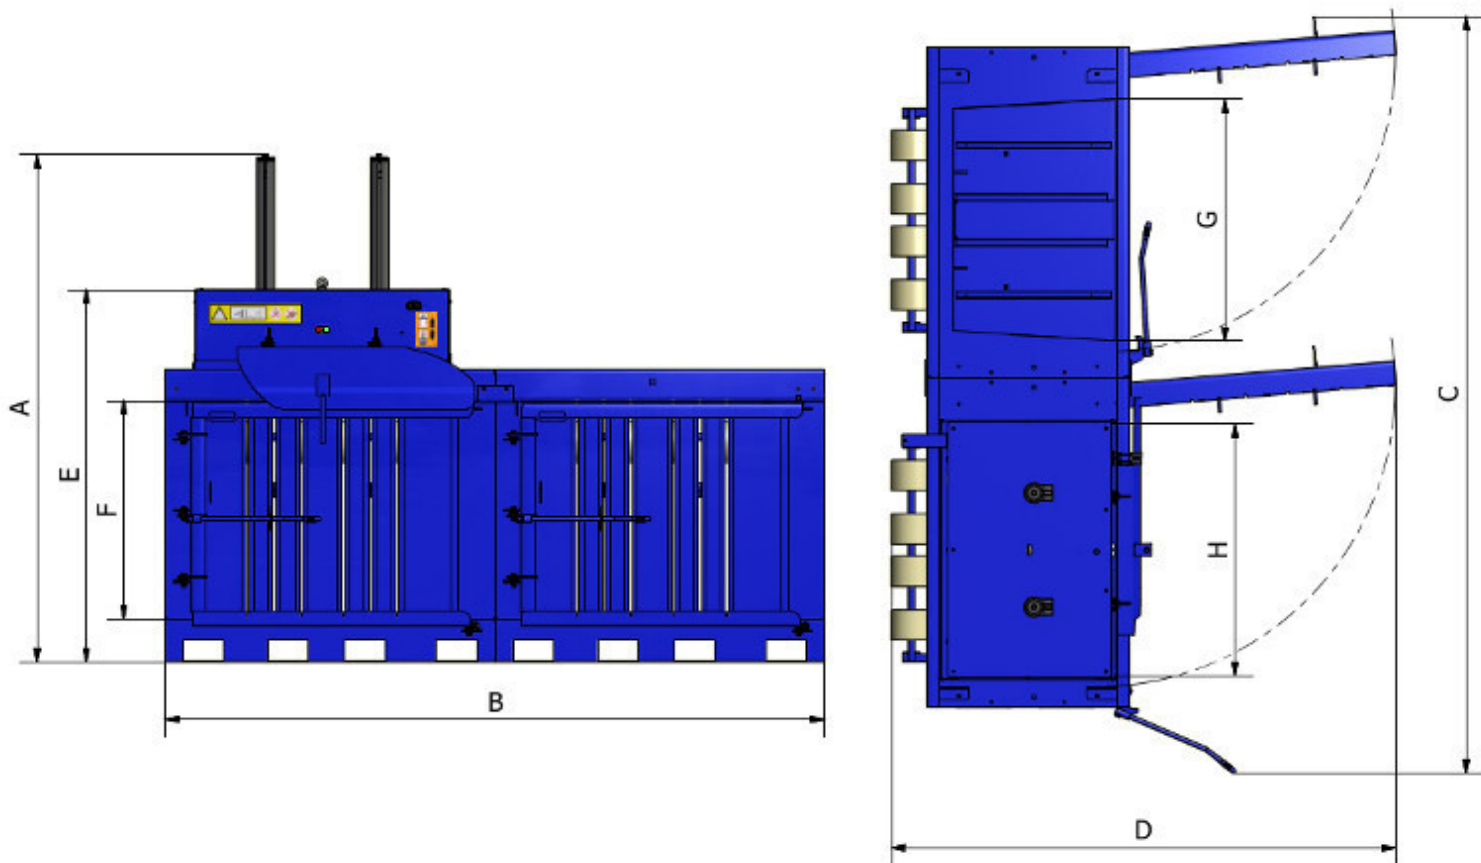

A	2.506m
B	3.260m
C	3.740m
D	2.493m
E	1.955m
F	1.078m
G	1.194m
H	1.244m
I	1.630m