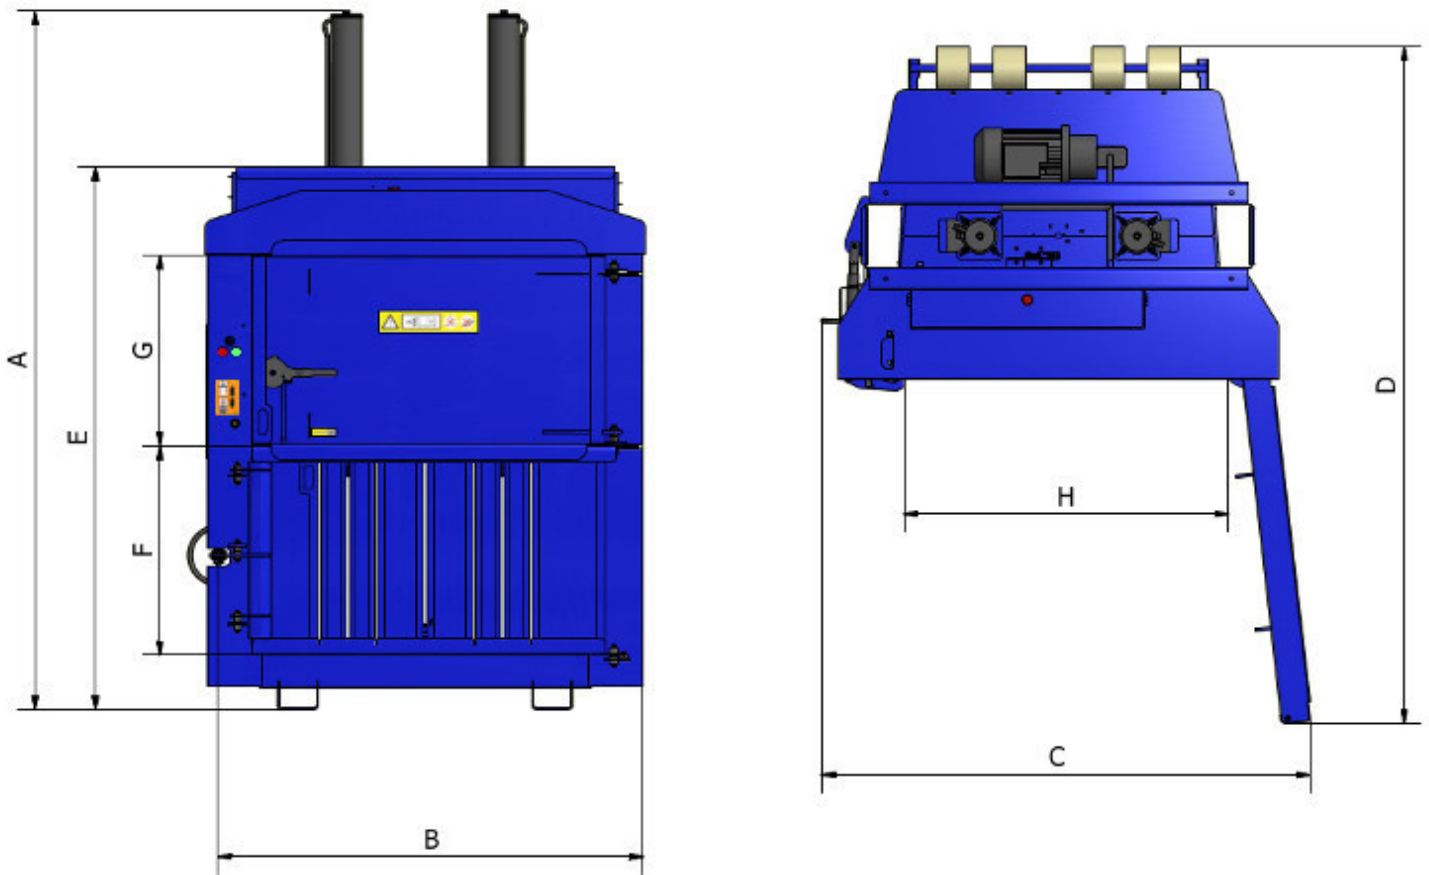

A 3.217m

B 2.100m

C 2.250m

D 3.109m

E 2.500m

F 0.961m

G 0.874m

H 1.492m