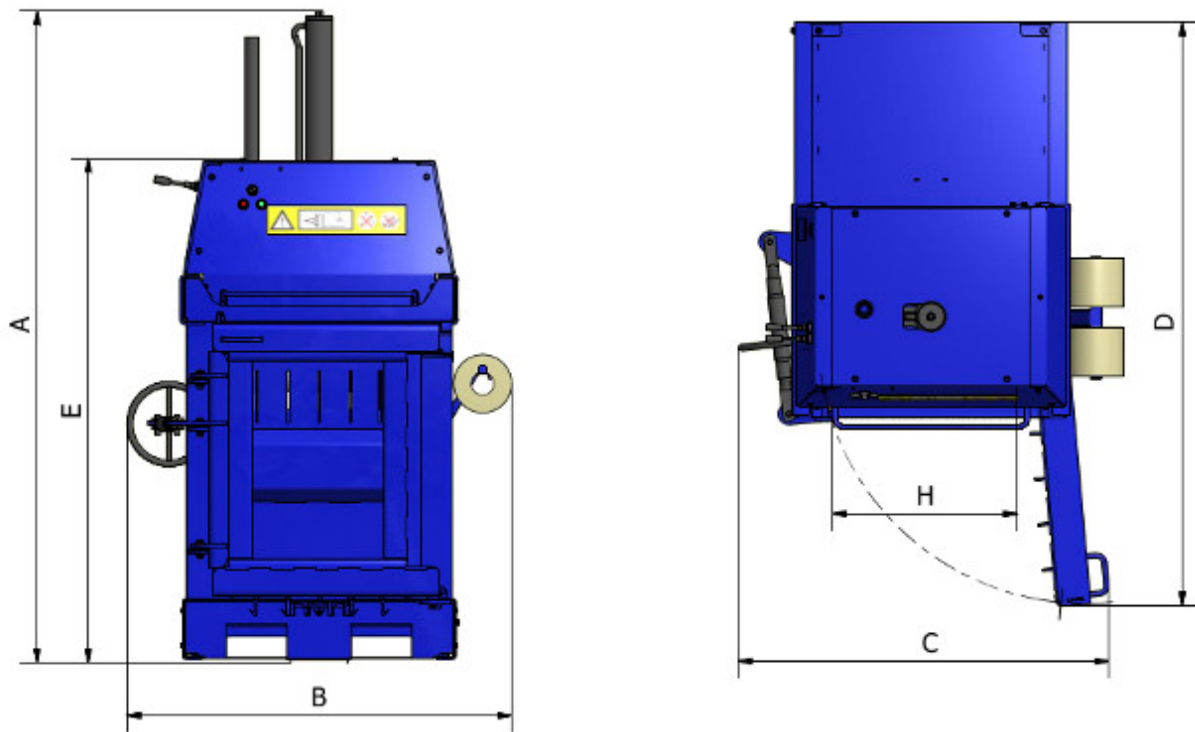

A 2.144m

B 1.267m

C 1.219m

D 1.920m

E 1.658m

H 0.609m