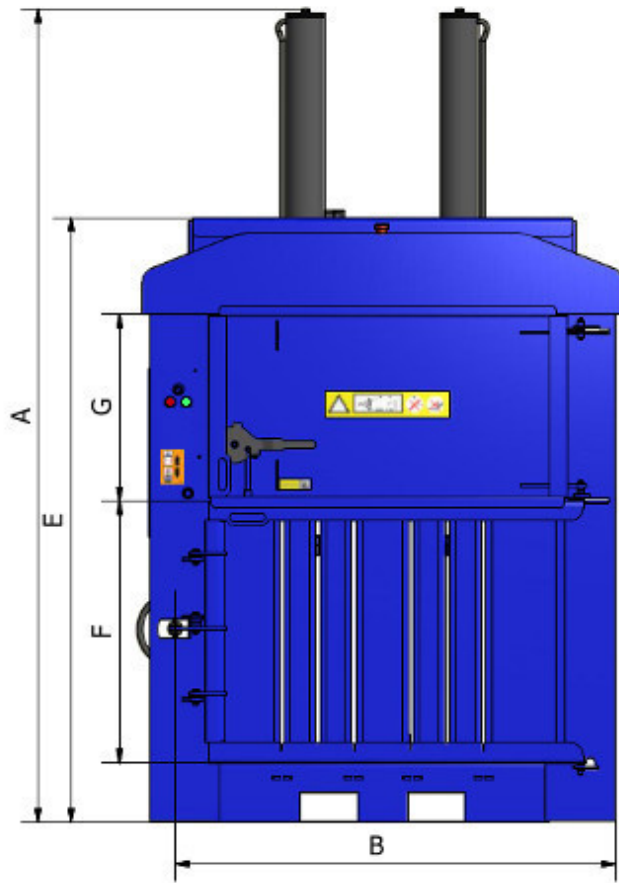

A 3.000m

B 1.781m

C 1.876m

D 2.493m

E 2.300m

F 0.962m

G 0.682m

H 1.124m

CASA MATRIZ, Tel: +56 2 2 5828000 • GARIBALDI S.A. PUERTO MONTT, Tel: +56 2 65 250550 • GARIBALDI S.A. CONCEPCIÓN, Tel: +56 2 41 2485310
www.garibaldi.cl

GARIBALDI MEXICO S. de R.L de C.V Tel: 52 81 86755688
www.garibaldi.mx

GARIBALDI PERÚ S.A.C. Tel: 51 1 6223800
www.garibaldi.pe