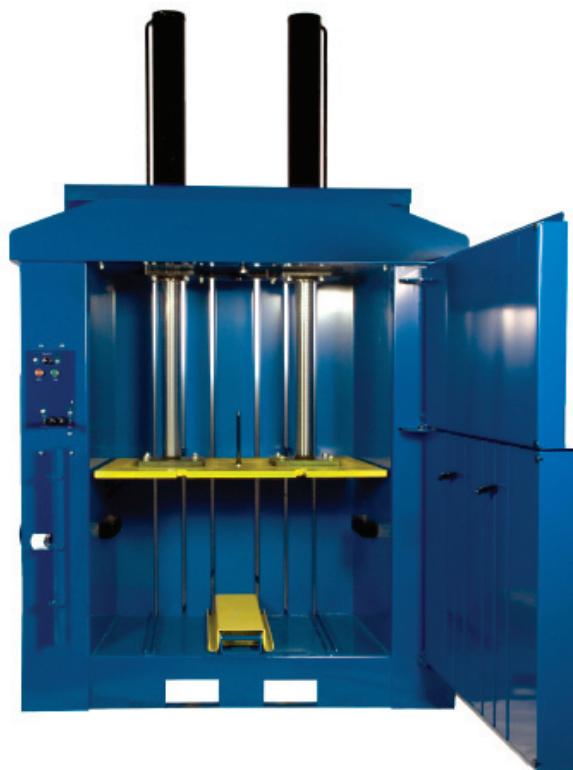

Cod:
26236MF450022

COMPACTADORA MACFAB 450

Una solución a largo plazo en reciclaje

GARIBALDI

Soluciones Integrales
para final de línea

DIMENSIONES

Alto 3.00 m

Largo 1.781 m

Fondo 1.196 m

Peso 1300 kg

Altura de transporte 2.30 m

Suministro eléctrico 380 - 400 V (Trifásica)

Motor 11 kW 32 Amp

Fuerza de presión hasta 30 toneladas

Nivel sonoro 72 decibelios

Ciclos de compactación 40 Segunda

HEBILLA Y CINTA DE TRINCAR

Compactadora de residuos diseñada y fabricada para reducir drásticamente los costos de eliminación de residuos. Esta compactadora, pueden reducir volumen de residuos hasta en un 90%, es de fácil manejo y bajos costos de mantención. Cuenta con Certificado de Calidad CE.

Peso de las balas producidas hasta 450 kgs aprox. Los cilindros extendidos producen una bala mas compacta.

Esta compactadora es perfecta para situar en entornos de espacio reducido con un volumen pequeño. Especial para compactar latas 5lt - 20 lt. También se puede usar para contenedores de plástico latas de acero y fibra.