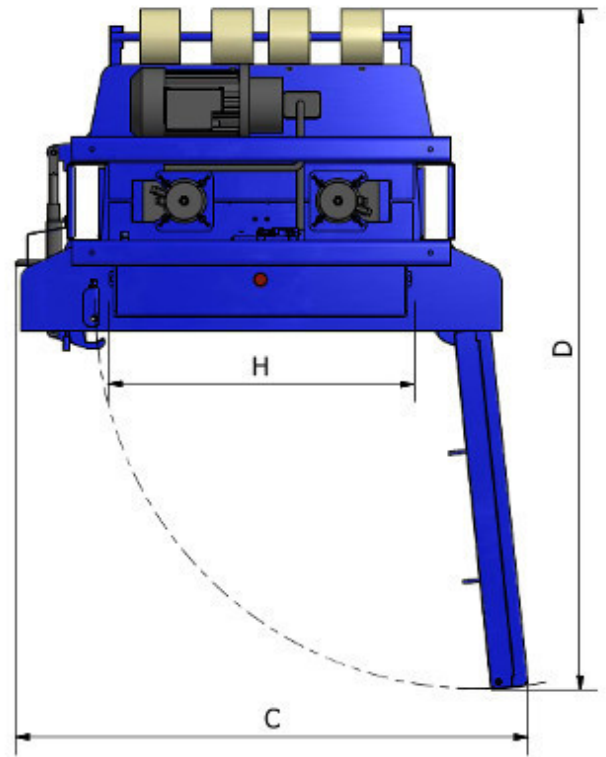

Peso de las balas producidas hasta 450 kgs aprox. Los cilindros extendidos producen una bala mas compacta.

Esta compactadora es perfecta para situar en entornos de espacio reducido con un volumen pequeño. Especial para compactar latas 5lt - 20 lt. También se puede usar para contenedores de plástico latas de acero y fibra.

Dimensiones de las balas

Alto 1.00 m

Largo 1.200 m

Fondo 0.80 m

Peso Hasta 450 kg (de cartón)

DIMENSIONES DE APERTURA DE CARGA

Alto 0.68 m

Largo 1.20 m

GARIBALDI PERÚ S.A.C. Tel: 51 1 6223800
www.garibaldi.pe

A 3.000m

B 1.781m

C 1.876m

D 2.493m

E 2.300m

F 0.962m

G 0.682m