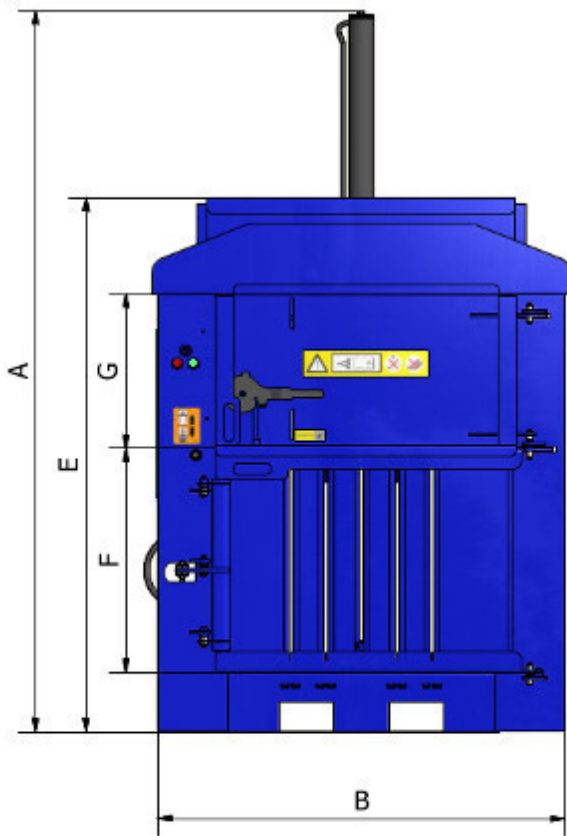

A 2.630m

B 1.484m

C 1.620m

D 2.266m

E 1.955m

F 0.816m

G 0.563

H 0.839m

CASA MATRIZ, Tel: +56 2 2 5828000 • GARIBALDI S.A. PUERTO MONTT, Tel: +56 2 65 250550 • GARIBALDI S.A. CONCEPCIÓN, Tel: +56 2 41 2485310
www.garibaldi.cl

GARIBALDI MEXICO S. de R.L. de C.V. Tel: 52 81 86755688
www.garibaldi.mx

GARIBALDI PERÚ S.A.C. Tel: 51 1 6223800
www.garibaldi.pe

GARIBALDI