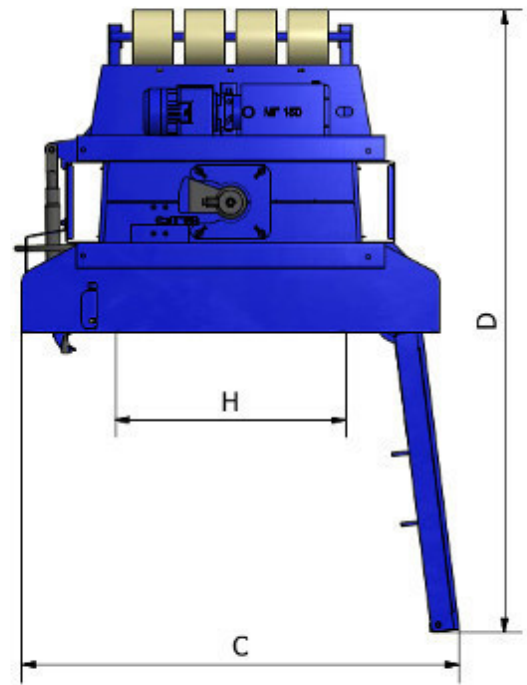

A 2.630m

B 1.484m

C 1.620m

D 2.266m

E 1.955m

F 0.816m

G 0.563

H 0.839m

CASA MATRIZ, Tel: +56 2 2 5828000 • GARIBALDI S.A. PUERTO MONTT, Tel: +56 2 65 250550 • GARIBALDI S.A. CONCEPCIÓN, Tel: +56 2 41 2485310
www.garibaldi.cl

GARIBALDI MEXICO S. de R.L. de C.V. Tel: 52 81 86755688
www.garibaldi.mx

GARIBALDI PERÚ S.A.C. Tel: 51 1 6223800
www.garibaldi.pe

GARIBALDI